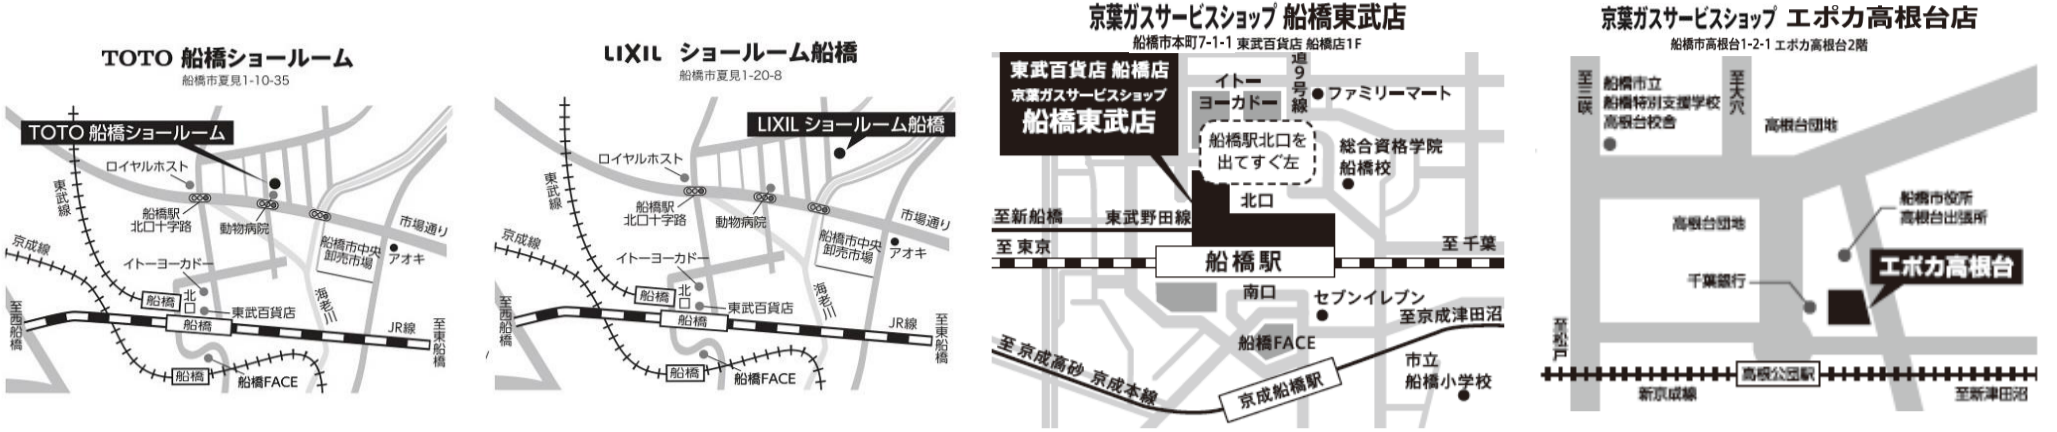

【秋のクラシモフェア イベント会場一覧】

【開催日時】9月6日(金)～8日(日) 10:00～17:00

船橋エリア

市川・浦安エリア

松戸エリア

松戸エリア

柏エリア

【開催日時】9月14日(土)～16日(月) 10:00～18:00

【開催日時】9月17日(火)～23日(月・祝) 10:00～19:00

鎌ヶ谷エリア

市川・浦安エリア

我孫子エリア