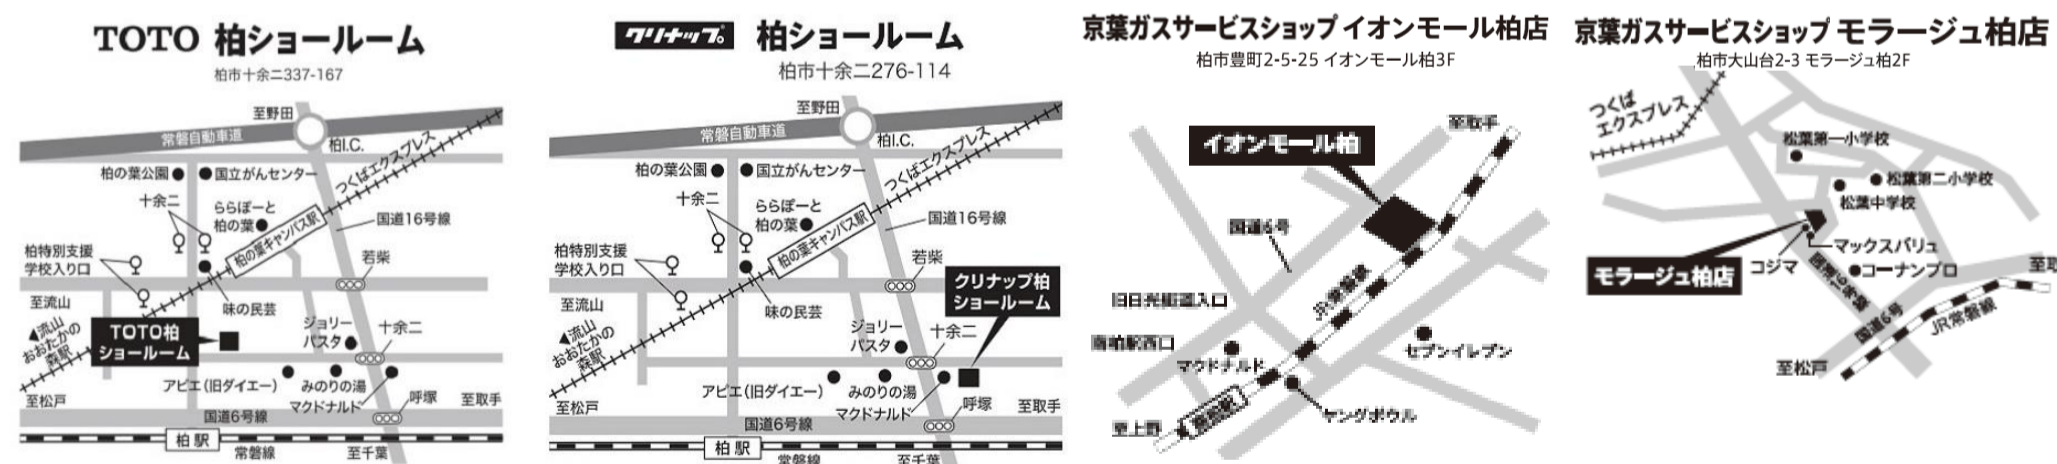

【秋のクラシモフェア イベント会場一覧】

【開催日時】9月6日(金)～8日(日) 10:00～17:00

船橋エリア

市川・浦安エリア

松戸エリア

松戸エリア

柏エリア

【開催日時】9月14日(土)～16日(月) 10:00～18:00

【開催日時】9月17日(火)～23日(月・祝) 10:00～19:00

鎌ヶ谷エリア

市川・浦安エリア

我孫子エリア