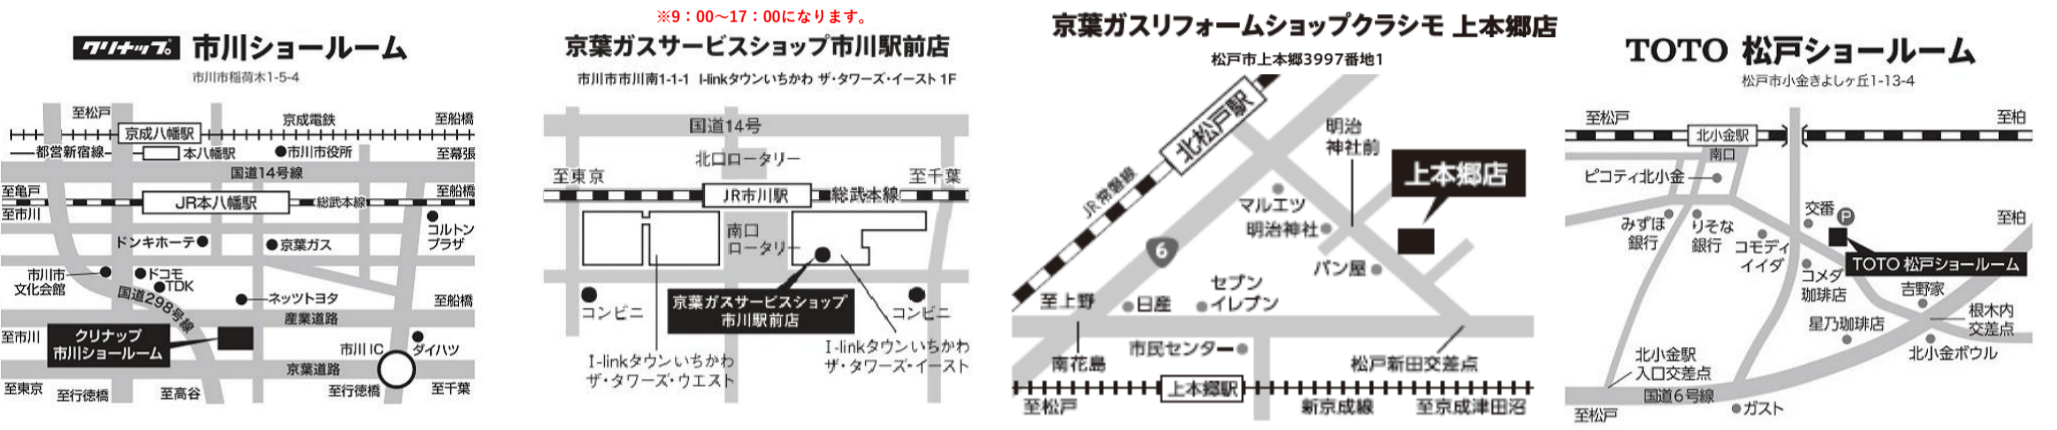

【秋のクラシモフェア イベント会場一覧】

【開催日時】9月6日(金)～8日(日) 10:00～17:00

船橋エリア

市川・浦安エリア

松戸エリア

松戸エリア

柏エリア

【開催日時】9月14日(土)～16日(月) 10:00～18:00

【開催日時】9月17日(火)～23日(月・祝) 10:00～19:00

鎌ヶ谷エリア

市川・浦安エリア

我孫子エリア