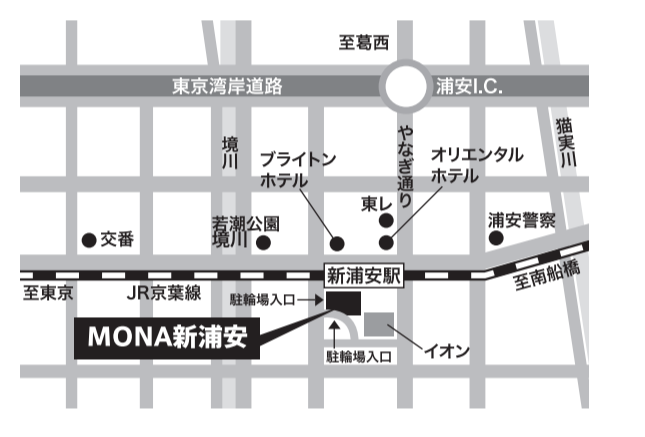

秋のクラシモリフォームフェア

開催期間 2024年 9/14(土)・15(日)・16(祝)

うれしい特典で
お得にリフォーム
しませんか!

1 秋のリフォーム応援プロジェクト

総額 **2,500万円**

100万円(税抜)以上のリフォームをお申込み(ご契約)のお客さま先着250組に10万円キャッシュバック!! ★適用条件はチラシ下段をご覧ください。

2 割引は併用可能
先着250組に **10万円プレゼント!**

京葉ガス展2024ならガス機器がこんなにお得!!

- **ガス展割**
  ビルトインコンロ ご購入で **10,000円引**
  ファンヒーター ご購入で **3,000円引**
  エネファーム 新規ご購入で **200,000円引**
- **セット割**
  下記の商品をセットでご購入の場合
  ビルトインコンロ+レンジフード **20,000円引**
  ビルトインコンロ+指定の温水機器 **30,000円引**
  ファンヒーターまたはガス乾燥機+ガス栓増設工事 **10,000円引**
- **まるサポ割**
  京葉ガスの「ガス機器まるごとサポート」をご契約の方、または新規ご契約の方で
  ビルトインコンロ
  ファンヒーター
  ガス衣類乾燥機
  いずれかをご購入の場合 **5,000円引**

キッチン
リフォーム
バス
リフォーム

3 国の補助金を利用して賢くリフォーム!!

すべての世帯のリフォームが対象!
子育てエコホーム 20万円/戸補助
高齢者給付補助 最大60万円引き上げ
省エネ改修補助 200万円/戸補助
高効率給湯器補助 20万円/戸補助
1申請当たりの合計補助額が5万円未満の場合は申請できません。
※予算上限に達しましたら終了となります
国の補助金をご利用については、スタッフにお気軽にご相談ください。

※指定商品に限ります。※割引の適用には諸条件がございます。※会場により内容が異なる場合がございます。

秋のクラシモリフォームフェア会場はこちら!
MONA新浦安 スパイラルコート脇通路
浦安市入船1-5-1 MONA新浦安

開催日時
9月14日(土)・15日(日)・16日(祝)
OPEN 10:00~18:00 ※3日目 9/16は17:00まで

お問合せはこちらまで
KeiYo GAS サービスショップ
MONA新浦安店
浦安市入船1-5-1 MONA新浦安 2F
(浦安事務所直通)
☎ 0120-268-323
【電話受付】平日(月~土曜) 9:00~19:00 | 日・祝日 9:00~17:00
新日本設備株式会社
https://keiyogas-ss.jp/sininhonsetubi/

トイレリフォーム

TOTO ひつ上の「キレイ」がここから始まります。

工事費込でこの価格!
327,000円~

便器きれい トイレ使用前にミストを吹きかけ、汚れを付きにくくします。キレイ除菌水で黒ずみの発生を抑えます。

セフィオンテクト 100万分の1mmナノレベルでなめらかに仕上げました。汚れが付きにくく落ちやすい。TOTO独自の技術です。

フチなし形状 お掃除はサッとひとふきでラクラクです。
子育てエコホーム 22,000円補助

02 アメージュリトイレ シャワートイレHシリーズ YBC-Z30H/BW1 + YDT-Z380H/BW1 + CW-H42/BW1
メーカー希望小売価格 146,850円(税込)~+標準工事費 +シャワートイレ オープン価格+標準工事費

工事費込でこの価格!
137,900円~

03 アラウーノ S160 タイプ2 XCH1602RWS
メーカー希望小売価格 295,900円(税込)~+標準工事費

工事費込でこの価格!
216,000円~

04 プレアスLS YBC-CL10H/BW1 + DT-CL114AH/BW1
メーカー希望小売価格 306,790円(税込)~+標準工事費

工事費込でこの価格!
197,900円~

05 ピュアレストQR CS232BM#NW1 + SH233A#NW1 + TC6543#NW1
メーカー希望小売価格 271,370円(税込)~+標準工事費

工事費込でこの価格!
185,800円~

子育てエコホーム 20,000円補助

工事費込 トイレ・洗面化粧台は **7万円楽得パック**で安心!

超!! 目玉品

3日間限定!!

お掃除ラクラク、すみずみまでキレイ

工事費込でこの価格!
137,900円~

子育てエコホーム 20,000円補助

03 アラウーノ S160 タイプ2 XCH1602RWS
メーカー希望小売価格 295,900円(税込)~+標準工事費

工事費込でこの価格!
216,000円~

04 プレアスLS YBC-CL10H/BW1 + DT-CL114AH/BW1
メーカー希望小売価格 306,790円(税込)~+標準工事費

工事費込でこの価格!
197,900円~

05 ピュアレストQR CS232BM#NW1 + SH233A#NW1 + TC6543#NW1
メーカー希望小売価格 271,370円(税込)~+標準工事費

工事費込でこの価格!
185,800円~

子育てエコホーム 20,000円補助

洗面化粧台リフォーム

Takara standard
ミラーもキャビネットも 1cm刻みでジャストフィット!

06 リジャスト 幅750mm
メーカー希望小売価格 190,630円(税込)~+標準工事費

工事費込でこの価格!
234,000円~

子育てエコホーム 5,000円補助

07 Vシリーズ 幅600mm
メーカー希望小売価格 合計153,010円(税込)~+標準工事費

工事費込でこの価格!
123,000円~

子育てエコホーム 5,000円補助

おしゃれなサニタリーは いかがですか?

TOTO 充実の機能 お手頃プライスで!

07 Vシリーズ 幅600mm
メーカー希望小売価格 合計153,010円(税込)~+標準工事費

工事費込でこの価格!
123,000円~

子育てエコホーム 5,000円補助

トイレの内装工事もおすすめてしています!

安心・満足のトイレ工事はおまかせください!

●全内装工事 (天井・壁・床CF貼替) **66,000円~(税込)**

●床CF貼替工事 **27,500円~(税込)**

※工事内容は当社標準工事となります。
※床CF・壁及び天井クロスは当社指定品となります。
※機器費・標準工事内の費用は含んでおりません。
※詳しくはお問い合わせ下さい。

キッチンリフォーム キッチンから美しい暮らしをはじめましょう。

LIXIL RICHELLE

08 リシェル 1型2,250mm
メーカー希望小売価格 システムキッチン 1,123,650円(税込) + ミックビルトインコンロ 211,530円(税込) = 合計1,335,180円(税込)~+標準工事費

分割払い60回(実質年率0.9%) クレジット総額1,299,210円(税込・標準工事費込)
1回目は14,510円 ボーナスタイムは+50,000円

月額 **13,300円×59回**

一括払い価格 **1,270,000円~** (税込・標準工事費込)

子育てエコホーム 合計32,000円補助

タッチレス水栓 水栓下のセンサーで、手を触れず水を流したり止めたりできて、衛生的。

快適な暮らしのヒントが盛りだくさん!

セラミックワークトップ 高温のフライパンや鍋を直接置いていても、変色や変形がありません。表面硬度が高く、金属などですくってもキズが付きにくくなっています。

らくパツと収納 調理道具がらくらくに「パツ」と取り出せる。らくパツと収納シェルフ付をシンク下に搭載。

子育てエコホーム 2,500万円

先着250組に **10万円** キャッシュバック!

過去最大級の 国の補助金を利用して賢くリフォーム!!

子育てエコホーム 20,000円補助

子育てエコホーム 5,000円補助

バスリフォーム

TOTO お風呂の気持ちよさを追求したサザナの機能。

SYSTEM BATHROOM sazana

013 サザナ HTシリーズ Sタイプ 戸建用 1216サイズ
メーカー希望小売価格 1,114,520円(税込)~+標準工事費

分割払い60回(実質年率0.9%) クレジット総額1,033,230円(税込・標準工事費込)
1回目は14,030円 ボーナスタイムは+50,000円

月額 **8,800円×59回**

一括払い価格 **1,070,000円~** (税込・標準工事費込)

子育てエコホーム 合計40,000円補助